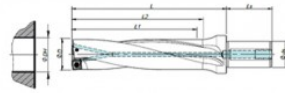

Ød₁	L₁	Ø d₂ / 1/4	D20 tolerance (mm)	
20	50	PT-1/8	110-2L5	-0.10/+0.15
25	56	PT-1/8	220-5G2	-0.12/+0.20
32	60	PT-1/4		
40	70	PT-1/4